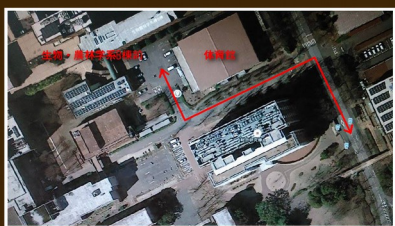

参加者募集

2015, Good!
Shimotsuma!
SHIMO-TOUR!

いいな！下ツアー！ 梨狩り体験

参加費無料

糖度・重さ・大きさを競う
梨狩りGAMEもやるよ！

下妻の梨キャラクター
『なしっぺくん』

募集内容

- 開催日 ※小雨決行，荒天中止
平成27年8月23日[日]
- 募集人数
40名
- 対象者
筑波大学生及びその関係
- 応募締切
平成27年8月10日[月]まで
- 集合出発・帰着場所
生物・農林学系B棟前